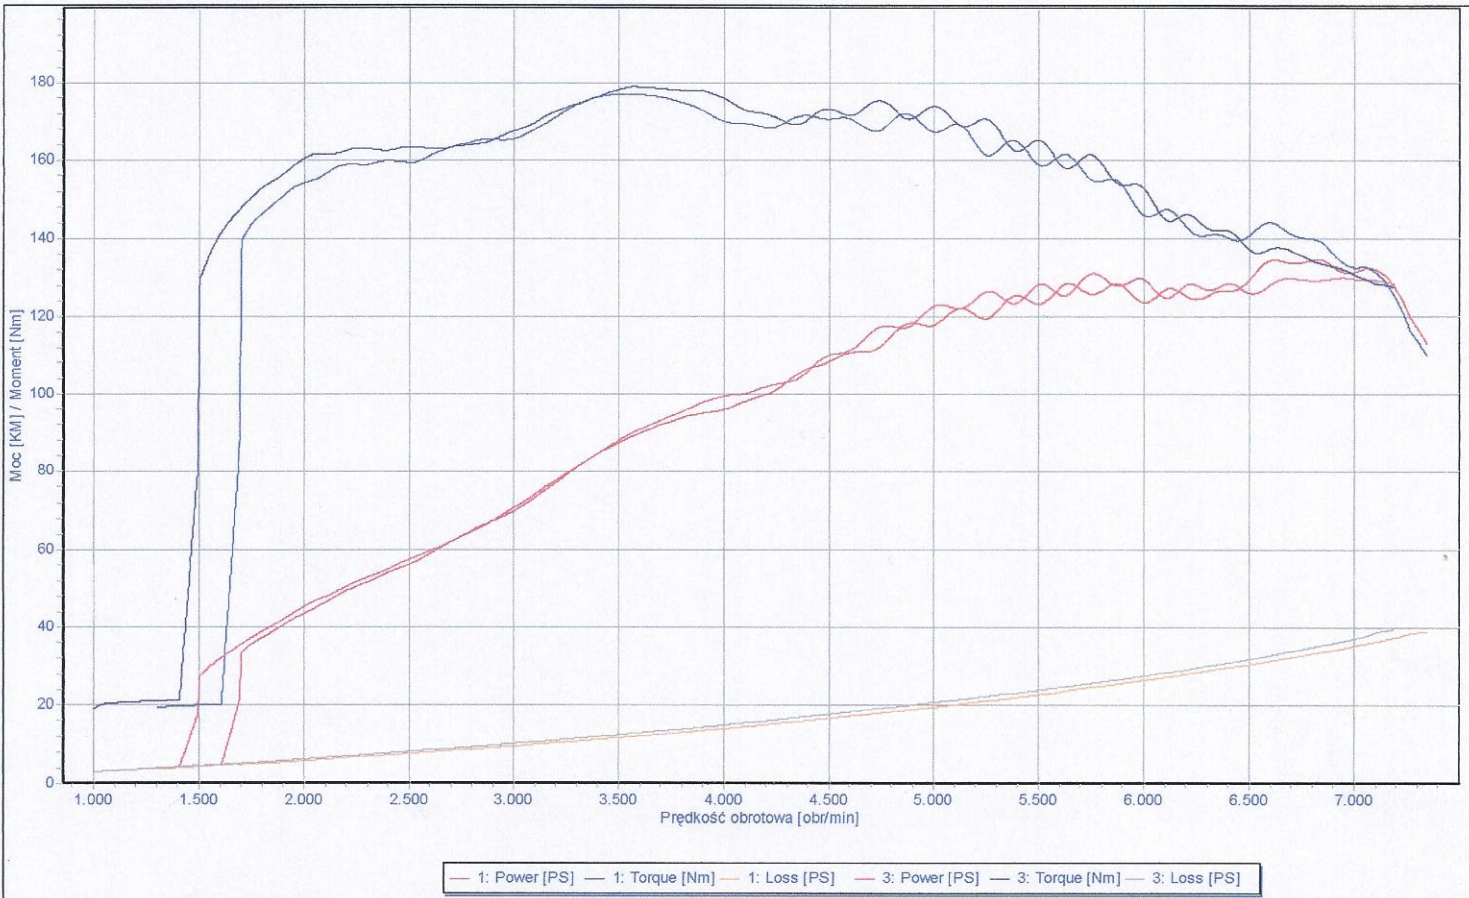

Comments:  
**virinokat**

	Test 1	Test 2	Test 3	Test 4
<b>Name:</b>	veto 1		veto 3	
<b>Max power [PS/kW]:</b>	134,6 / 99,0 at 6821 rpms		131,1 / 96,4 at 5761 rpms	
<b>Max torque [Nm]:</b>	177 at 3551 rpms		179 at 3570 rpms	
<b>Max speed [km/h]:</b>	200		195	
<b>Max RPMs [1/min]:</b>	7348		7188	
<b>Avr. power [PS/kW]:</b>	93,0 / 68,4		89,5 / 65,8	
<b>Avr. torque [Nm]:</b>	150		150	
<b>Shift:</b>	54		54	
<b>Temperature [C]:</b>	20,2		21,2	
<b>Pressure [hPa]:</b>	997,7		999,4	
<b>Power on:</b>	engine		engine	
<b>Norm:</b>	DIN 70020		DIN 70020	
<b>Date/Time</b>	2013-09-21 12:57:10		2013-09-21 13:12:15	